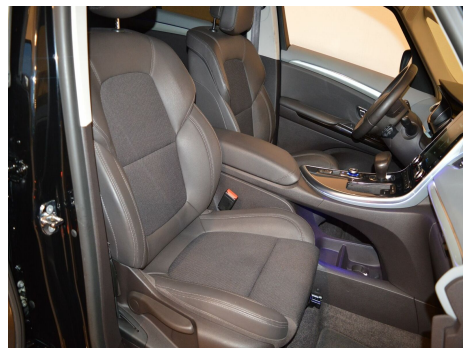

## Renault Espace · 1,6 · dCi 160 Zen EDC

**Pris: 229.900,-**

Type:	Personvogn
Modelår:	2015
1. indreg:	06/2015
Kilometer:	158.000 km.
Brændstof:	Diesel
Farve:	Sortmetal
Antal døre:	5

7 Personer · Pålæg 2000 kg · AUTOMATGEAR fuld led forlygter · glastag · svingbart træk (manuel) · headup display · 18" alufælge · dab radio · adaptiv fartpilot · el indst. førersæde med massage · sædevarme · regnsensor · fartpilot · parkeringssensor (for) · parkeringssensor (bag) · dellæder · 3 individuelle sæder i bag · nøglefri betjening · elektrisk parkeringsbremse · 2 zone klima · auto. nedbl. bakspejl · bluetooth · navigation · mørktonede ruder i bag · service ok · fjernb. c.lås · infocenter · startspærre · udv. temp. måler · højdejust. forsæder · 4x el-ruder · el-klapbare sidespejle · dæktryksmåler · multifunktionsrat · håndfrit til mobil · musikstreaming via bluetooth · armlæn · isofix · bagagerumsdækken · kopholder · læderrat · automatisk lys · airbag · abs · esp · servo · ikke ryger · diesel partikel filter Seneste syn 13/5-2019 Vognnummer: 100652