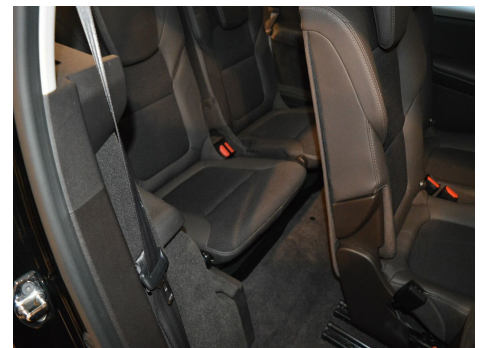

## Renault Espace · 1,6 · dCi 160 Zen EDC

**Pris: 229.900,-**

Type:	Personvogn
Modelår:	2015
1. indreg:	06/2015
Kilometer:	158.000 km.
Brændstof:	Diesel
Farve:	Sortmetal
Antal døre:	5

7 Personer · Pålæg 2000 kg · AUTOMATGEAR fuld led forlygter · glastag · svingbart træk (manuel) · headup display · 18" alufælge · dab radio · adaptiv fartpilot · el indst. førersæde med massage · sædevarme · regnsensor · fartpilot · parkeringssensor (for) · parkeringssensor (bag) · dellæder · 3 individuelle sæder i bag · nøglefri betjening · elektrisk parkeringsbremse · 2 zone klima · auto. nedbl. bakspejl · bluetooth · navigation · mørktonede ruder i bag · service ok · fjernb. c.lås · infocenter · startspærre · udv. temp. måler · højdejust. forsæder · 4x el-ruder · el-klapbare sidespejle · dæktryksmåler · multifunktionsrat · håndfrit til mobil · musikstreaming via bluetooth · armlæn · isofix · bagagerumsdækken · kopholder · læderrat · automatisk lys · airbag · abs · esp · servo · ikke ryger · diesel partikel filter Seneste syn 13/5-2019 Vognnummer: 100652