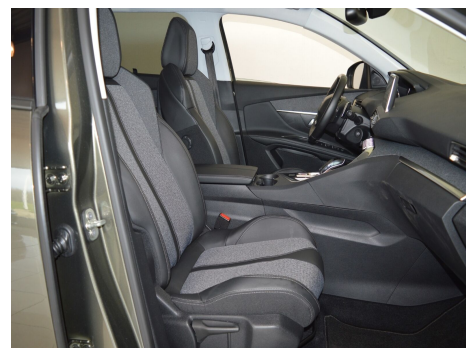

## Peugeot 5008 · 1,5 · BlueHDi 130 Allure EAT8

Pris: 334.900,-

Type:	Personvogn
Modelår:	2018
1. indreg:	11/2018
Kilometer:	53.000 km.
Brændstof:	Diesel
Farve:	Gråmetal
Antal døre:	5

7 personer · aftag. træk · bakkamera · aut.gear/tiptronic · 19" alufælge · automatisk lys · fjernlysassistent · fartpilot · sædevarme · regnsensor · automatisk nødbremsesystem · blindvinkelsassistent · vognbaneassistent · service ok · tågelygter · parkeringssensor (bag) · parkeringssensor (for) · skiltegenkendelse · elektrisk parkeringsbremse · 3 individuelle sæder i bag · 2 zone klima · 4x el-ruder · apple carplay · dellæder · tagræling · bluetooth · fjernb. c.lås · infocenter · startspærre · auto. nedbl. bakspejl · udv. temp. måler · højdejust. forsæder · el-klapbare sidespejle · dæktryksmåler · radio · multifunktionsrat · håndfrit til mobil · musikstreaming via bluetooth · digitalt cockpit · usb tilslutning · aux tilslutning · armlæn · isofix · bagagerumsdækken · kopholder · splitbagsæde · læderrat · airbag · abs · esp · servo · mørktonede ruder i bag · ikke ryger · diesel partikel filter  
Vognummer: 100886