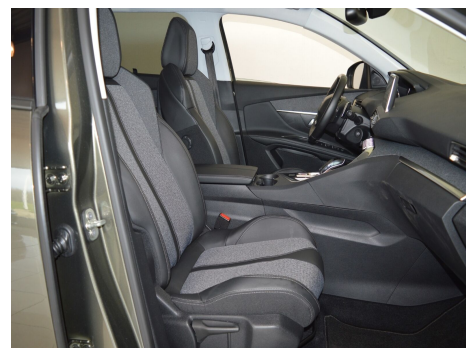

Peugeot 5008 · 1,5 · BlueHDi 130 Allure EAT8

Pris: 334.900,-

Type:	Personvogn
Modelår:	2018
1. indreg:	11/2018
Kilometer:	53.000 km.
Brændstof:	Diesel
Farve:	Gråmetal
Antal døre:	5

7 personer · aftag. træk · bakkamera · aut.gear/tiptronic · 19" alufælge · automatisk lys · fjernlysassistent · fartpilot · sædevarme · regnsensor · automatisk nødbremsesystem · blindvinkelsassistent · vognbaneassistent · service ok · tågelygter · parkeringssensor (bag) · parkeringssensor (for) · skiltegenkendelse · elektrisk parkeringsbremse · 3 individuelle sæder i bag · 2 zone klima · 4x el-ruder · apple carplay · dellæder · tagræling · bluetooth · fjernb. c.lås · infocenter · startspærre · auto. nedbl. bakspejl · udv. temp. måler · højdejust. forsæder · el-klapbare sidespejle · dæktryksmåler · radio · multifunktionsrat · håndfrit til mobil · musikstreaming via bluetooth · digitalt cockpit · usb tilslutning · aux tilslutning · armlæn · isofix · bagagerumsdækken · kopholder · splitbagsæde · læderrat · airbag · abs · esp · servo · mørktonede ruder i bag · ikke ryger · diesel partikel filter
Vognummer: 100886