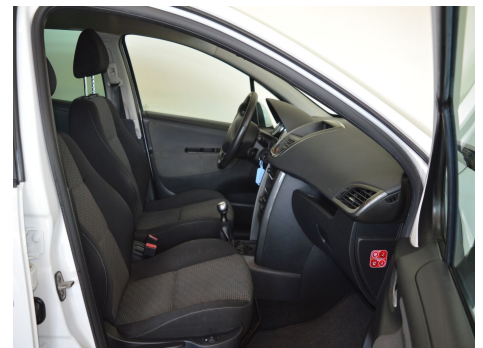

## Peugeot 207 · 1,6 · HDi 92 Sportium SW

Pris: 39.900,-

Type:	Personvogn
Modelår:	2011
1. indreg:	04/2011
Kilometer:	180.000 km.
Brændstof:	Diesel
Farve:	Hvid
Antal døre:	5

airc. · fjernb. c.lås · infocenter · udv. temp. måler · sædevarme · højdejust. førersæde · el-ruder · el-spejle · cd/radio · isofix · kopholder · stofindtræk · splitbagsæde · airbag · abs · servo · tagræling · ikke ryger · service ok · træk Seneste syn 20/9-2019. Tandrem skiftet 7/2-2018. Vognnummer: 100406