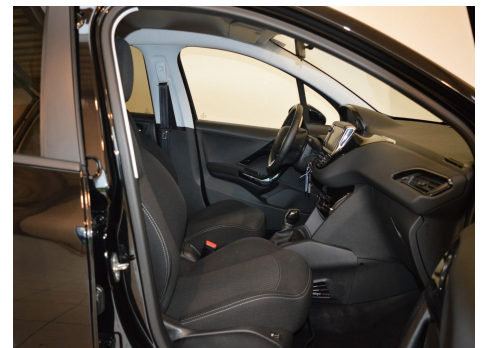

## Peugeot 208 · 1,6 · BlueHDi 100 Envy

Pris: 111.900,-

Type:	Personvogn
Modelår:	2017
1. indreg:	08/2017
Kilometer:	59.000 km.
Brændstof:	Diesel
Farve:	Sortmetal
Antal døre:	5

apple carplay · 2 zone klima · fjernb. c.lås · fartpilot · infocenter · startspærre · sædevarme · højdejust. førersæde · el-ruder · el-spejle · dæktryksmåler · radio · multifunktionsrat · håndfrit til mobil · bluetooth · musikstreaming via bluetooth · isofix · bagagerumsdækken · kopholder · stofindtræk · splitbagsæde · airbag · abs · esp · servo · mørktonede ruder i bag · ikke ryger · service ok · diesel partikel filter  
Vognnummer: 100506 Denne bil kan leveres med landsdækkende Garanti – 1 år kr. 4.000 eller 2 år kr. 6.600. Forhør desuden om mulighederne med Service på abonnement · fra 150 kr. om måneden.