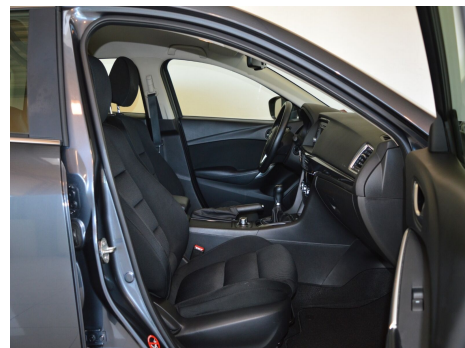

Mazda 6 · 2,0 · Sky-G 145 Core Business stc.

Pris: 124.900,-

Type:	Personvogn
Modelår:	2013
1. indreg:	07/2013
Kilometer:	135.000 km.
Brændstof:	Benzin
Farve:	Koksmetal
Antal døre:	5

alu. · 17" alufælg · 2 zone klima · fjernb. c.lås · parkeringssensor (bag) · fartpilot · kørecomputer · startspærre · auto. nedbl. bakspejl · udv. temp. måler · sædevarme · højdejust. førersæde · 4x el-ruder · el-spejle · el-ruder · nøglefri betjening · dæktryksmåler · cd/radio · navigation · multifunktionsrat · håndfrit til mobil · bluetooth · musikstreaming via bluetooth · armlæn · isofix · bagagerumsdækken · kopholder · stofindtræk · splitbagsæde · læderrat · tågelygter · airbag · abs · esp · servo · træk · tidligere undervognsbehandlet
Vognummer: 100546